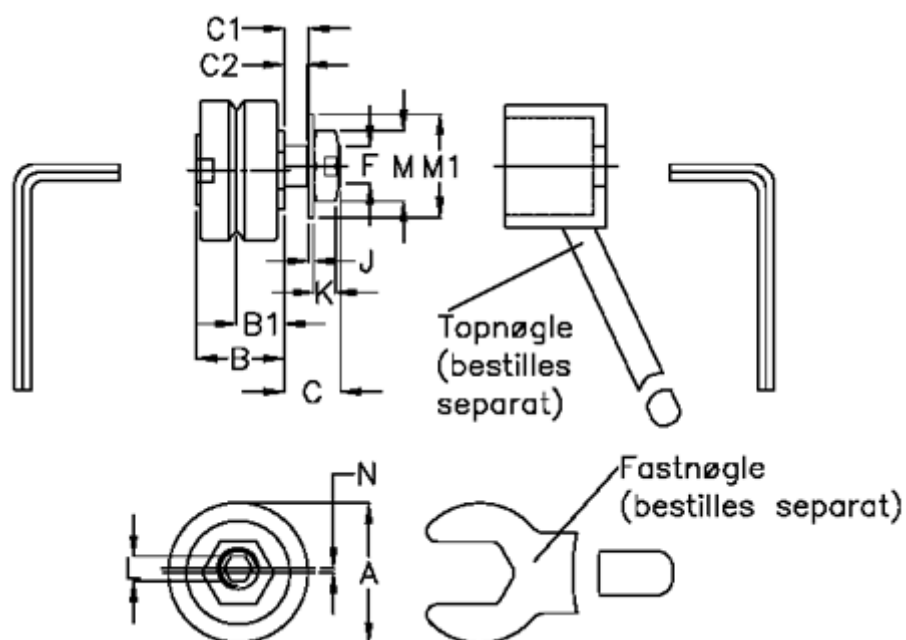

Varenummer: 057153105424  
 Beskrivelse: HEPCO GV3 leje SJ 54 DENS  
 Standart m. kort aksel

## Mål

a = 54.0	K = 8.0
B = 34.7	L = 6
B1 = 19.00	M = 22
C = 17.8	M1 = 28
C1 = 8.2	N = 1.50
C2 = 5.7	vægt kg/1000 = 0.415
F = M14 x 1,5	
J = 1.60	